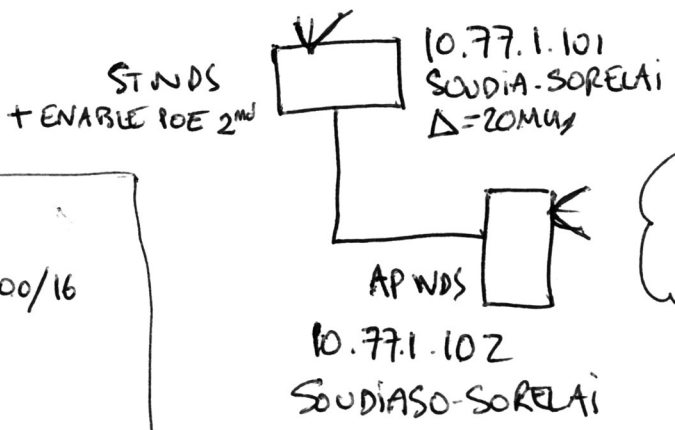

DNS: 195.83.189.253
195.83.189.53

FIREWALL:
REJECT 172.16.00/16